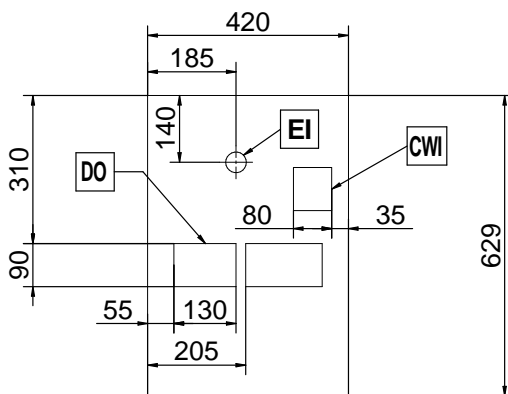

Alto

Bevande calde
TANGO® ACE Self super automatica, 1 gruppo, 220x40 ml tazze/ora,
boiler 6,5 l
L'azienda si riserva il diritto di apportare modifiche ai prodotti senza preavviso