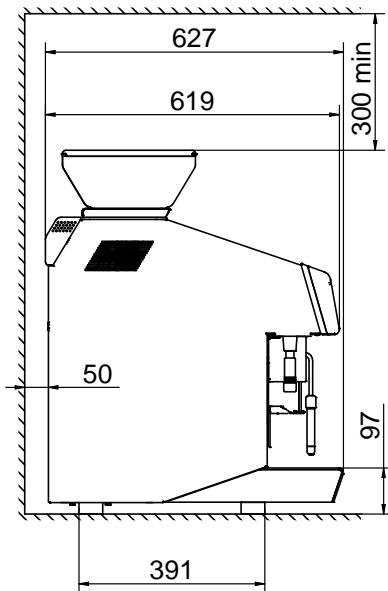

Electrolux
PROFESSIONAL

Bevande calde
TANGO® ACE Self super automatica, 1
gruppo, 220x40 ml tazze/ora, boiler 6,5 l

Fronte

Lato

Bevande calde
TANGO® ACE Self super automatica, 1 gruppo, 220x40 ml tazze/ora,
boiler 6,5 l
L'azienda si riserva il diritto di apportare modifiche ai prodotti senza preavviso