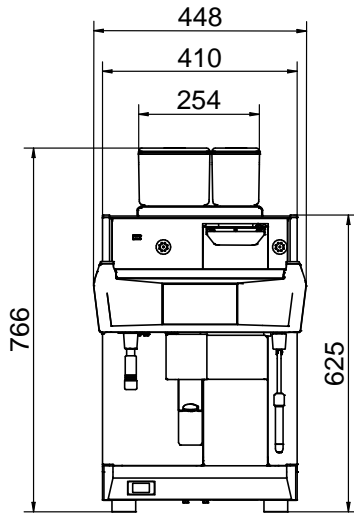

Electrolux
PROFESSIONAL

Bevande calde
TANGO® ACE Self super automatica, 1
gruppo, 220x40 ml tazze/ora, boiler 6,5 l

Fronte